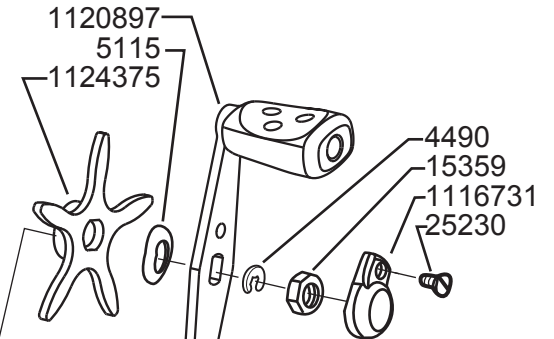

CLICK PLATE
COMPL.
12642

DECAL
1090883

SPOOL COMPL.
SILVER
1121031

Please specify reel model number and number in reelfoot when ordering parts

Vid beställning av reservdelar bör alltid rulltyp och nummerbeteckning under rullfoten anges

Ambassadeur 6600CL Rocket 12 02

1088272 Sunset Orange

34-12364-4