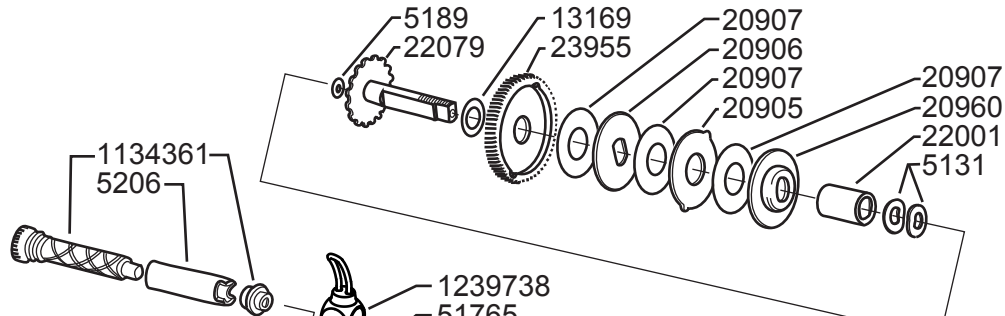

CLICK PLATE
COMPL.
12642

DECAL
1090883

SPOOL COMPL.
SILVER
1121031

Please specify reel model number and number in reelfoot when ordering parts

Vid beställning av reservdelar bör alltid rulltyp och nummerbeteckning under rullfoten anges

Ambassadeur 6600CL Rocket 12 02

1088272 Sunset Orange

34-12364-4