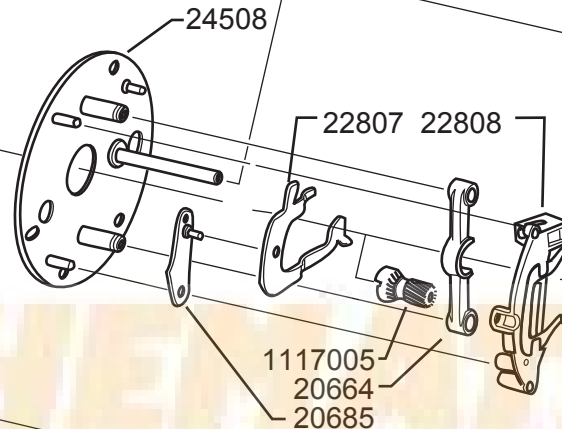

CLICK PLATE
COMPL.
12642

DECAL
1090883

SPOOL COMPL.
SILVER
1121031

Please specify reel model number and number in reelfoot when ordering parts

Vid beställning av reservdelar bör alltid rulltyp och nummerbeteckning under rullfoten anges

Ambassadeur 6600CL Rocket 12 02

1088272 Sunset Orange

34-12364-4