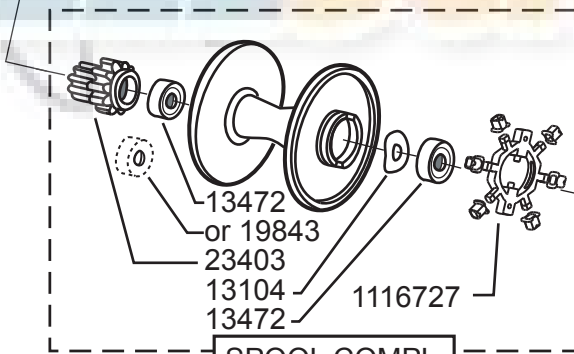

CLICK PLATE
COMPL.
12642

DECAL
1090883

SPOOL COMPL.
SILVER
1121031

Please specify reel model number and number in reelfoot when ordering parts

Vid beställning av reservdelar bör alltid rulltyp och nummerbeteckning under rullfoten anges

Ambassadeur 6600CL Rocket 12 02

1088272 Sunset Orange

34-12364-4