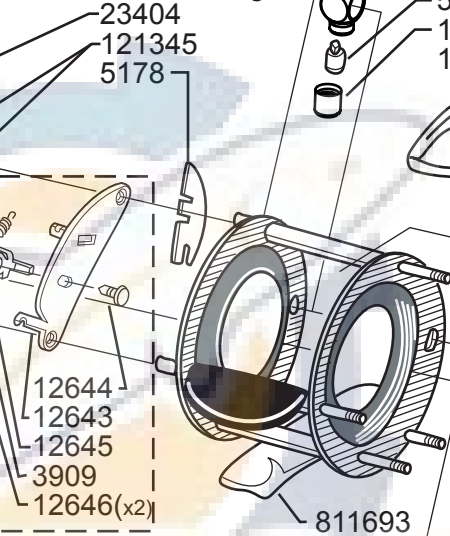

CLICK PLATE
COMPL.
12642

DECAL
1090883

SPOOL COMPL.
SILVER
1121031

Please specify reel model number and number in reelfoot when ordering parts

Vid beställning av reservdelar bör alltid rulltyp och nummerbeteckning under rullfoten anges

Ambassadeur 6600CL Rocket 12 02

1088272 Sunset Orange

34-12364-4